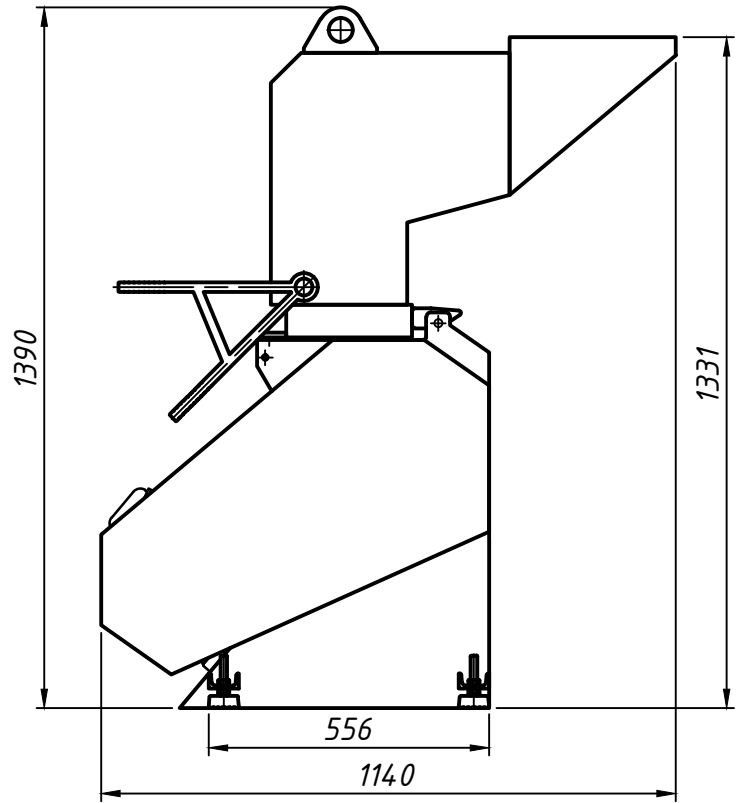

M-290B

Vista frontal

Vista lateral

Vista superior

Denominación: Dimensiones generales		Del conjunto: Cobertores	
Dimensiones:		Material:	
Serie: M-290B		Dibujó: Miguel Angel Cieri	
Plano Nº:		Firma:	
Observaciones:		Fecha: 22.VIII.18	
		Aprobó:	
		Firma:	
Firma:		Fecha:	
Tratamiento:		Tolerancia no indicada: ±10mm	
Posición:		Cant. x maq.: 1	
		Escala: 1:15	
		Hoja Nº 1 de 1	