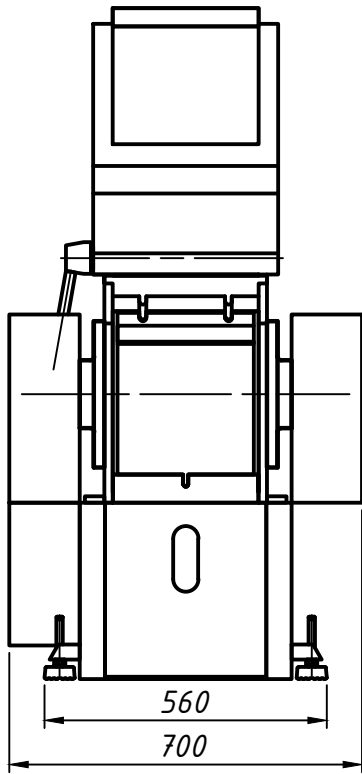

M-290B

Vista frontal

Vista lateral

Vista superior

Denominación: Dimensiones generales		Del conjunto: Cobertores	
Dimensiones:		Material:	
Serie: M-290B		Dibujó: Miguel Angel Cieri	
Plano Nº:		Firma:	
Observaciones:		Fecha: 22.VIII.18	
		Aprobó:	
		Firma:	
Firma:		Fecha:	
Tratamiento:		Tolerancia no indicada: ±10mm	
Posición:		Cant. x maq.: 1	
		Escala: 1:15	
		Hoja Nº 1 de 1	