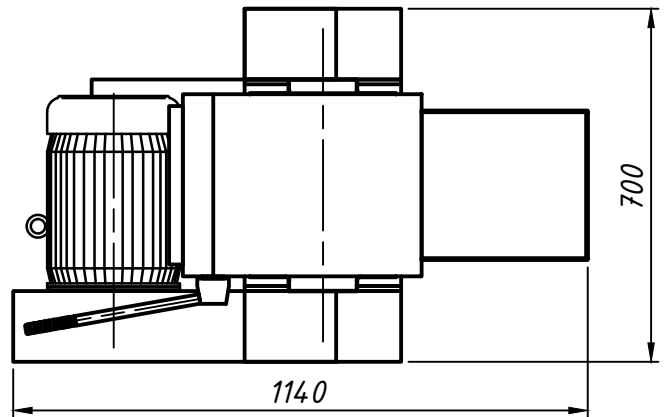

M-290B

Vista frontal

Vista lateral

Vista superior

Denominación: Dimensiones generales		Del conjunto: Cobertores	
Dimensiones:		Material:	
Serie: M-290B		Dibujó: Miguel Angel Cieri	
Plano Nº:		Firma:	
Observaciones:		Fecha: 22.VIII.18	
		Aprobó:	
		Firma:	
Firma:		Fecha:	
Tratamiento:		Tolerancia no indicada: ±10mm	
Posición:		Cant. x maq.: 1	
		Escala: 1:15	
		Hoja Nº 1 de 1	